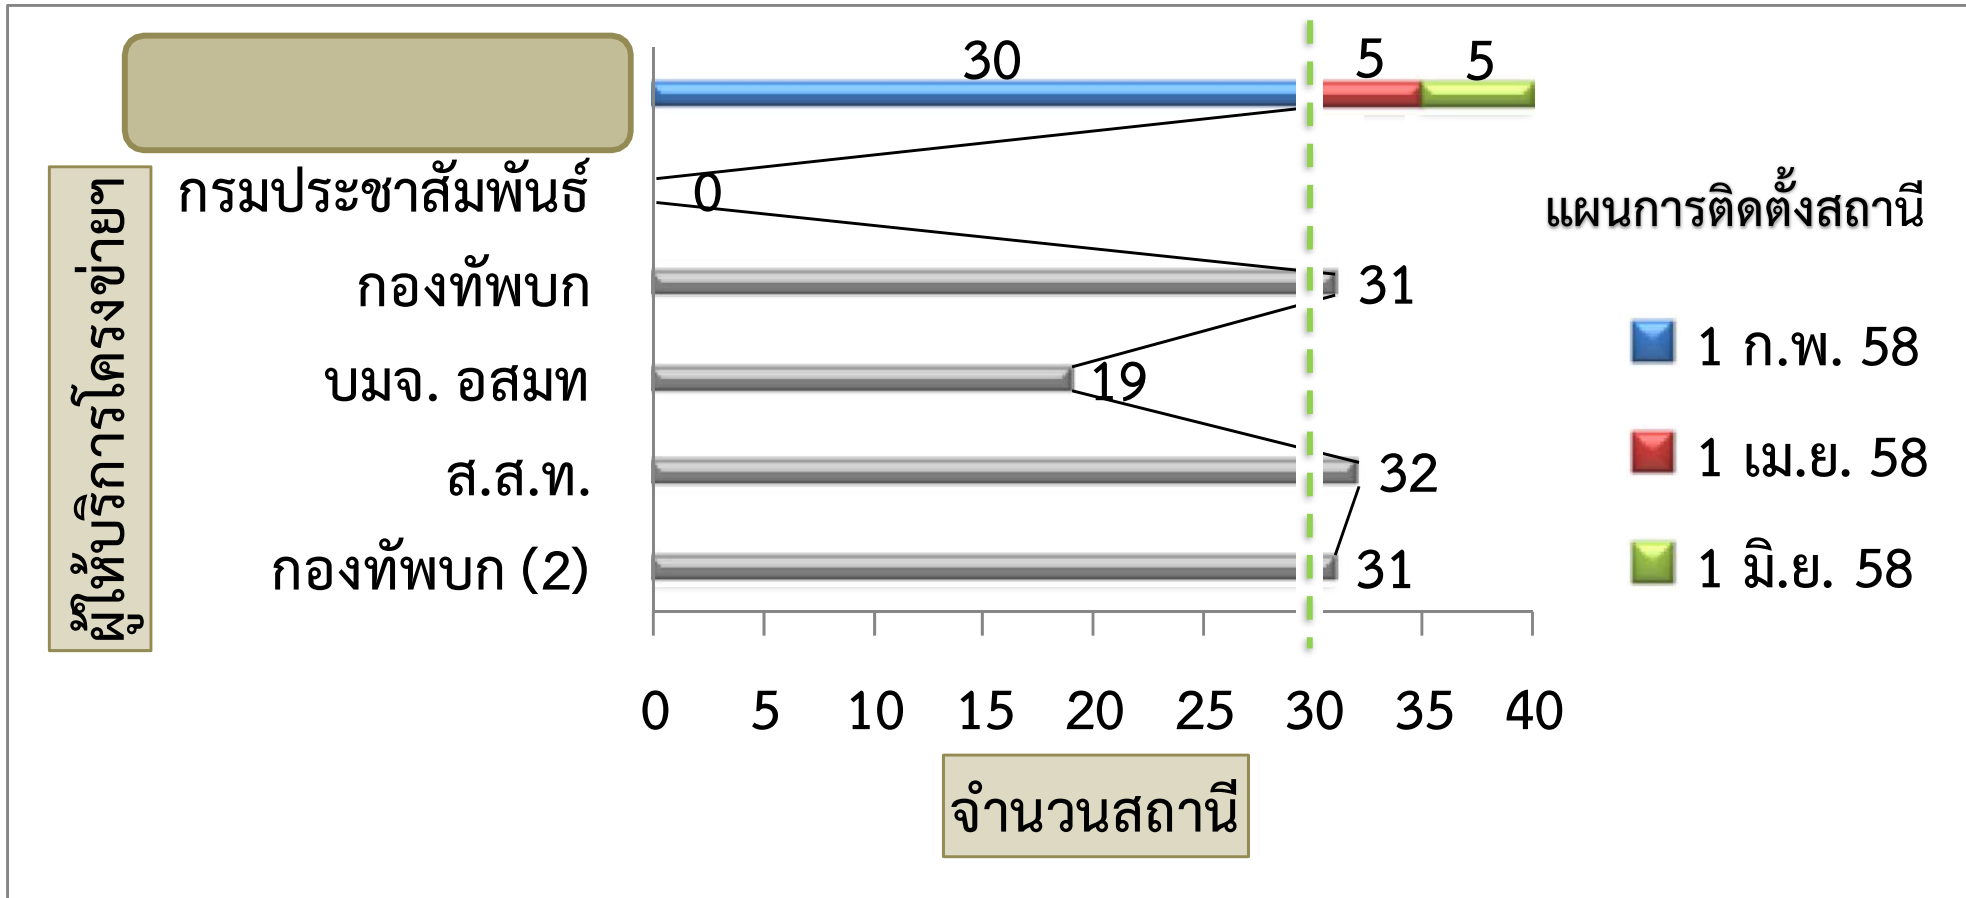

# ผลการดำเนินการติดตั้งสถานีวิทยุคมนาคมเพื่อให้บริการ โครงข่ายโทรศัพท์เคลื่อนที่ภาคพื้นดินในระบบดิจิทัล

ผลการดำเนินการเพื่อให้บริการโครงข่ายโทรทัศนภาคพื้นดินในระบบดิจิทัล ปีที่ 1

สถานีวิทยุคมนาคม (กำหนดการตามแผน)	ผู้ให้บริการโครงข่ายโทรทัศนภาคพื้นดินในระบบดิจิทัล				
	กรมประชาสัมพันธ์	กองทัพบก	บมจ. อสมท	ส.ส.ท.	กองทัพบก (2)
กรุงเทพฯ (1 เม.ย. 57)	⊗ (อยู่ระหว่างจัดหาอุปกรณ์)	✓ (1 เม.ย. 57)	✓ (2 มี.ค. 57)	✓ (1 เม.ย. 57)	✓ (7 เม.ย. 57)
นครราชสีมา (1 เม.ย. 57)	⊗ (อยู่ระหว่างจัดหาอุปกรณ์)	✓ (16 เม.ย.57)	✓ (22 มี.ค. 57)	✓ (11 เม.ย. 57)	✓ (16 เม.ย. 57)
เชียงใหม่ (1 เม.ย. 57)	⊗ (อยู่ระหว่างจัดหาอุปกรณ์)	✓ (16 เม.ย.57)	✓ (29 มี.ค. 57)	✓ (13 เม.ย. 57)	✓ (16 เม.ย. 57)
สงขลา (1 เม.ย. 57)	⊗ (อยู่ระหว่างจัดหาอุปกรณ์)	✓ (16 เม.ย. 57)	✓ (3 เม.ย. 57)	✓ (7 เม.ย. 57)	✓ (16 เม.ย. 57)
อุบลราชธานี (1 พ.ค. 57)	⊗ (อยู่ระหว่างจัดหาอุปกรณ์)	✓ (31 พ.ค. 57)	✓ (31 ส.ค. 57)	✓ (1 พ.ค. 57)	✓ (31 พ.ค. 57)
สุราษฎร์ธานี (1 พ.ค. 57)	⊗ (อยู่ระหว่างจัดหาอุปกรณ์)	✓ (29 พ.ค. 57)	✓ (8 พ.ค. 57)	✓ (3 พ.ค. 57)	✓ (29 พ.ค. 57)