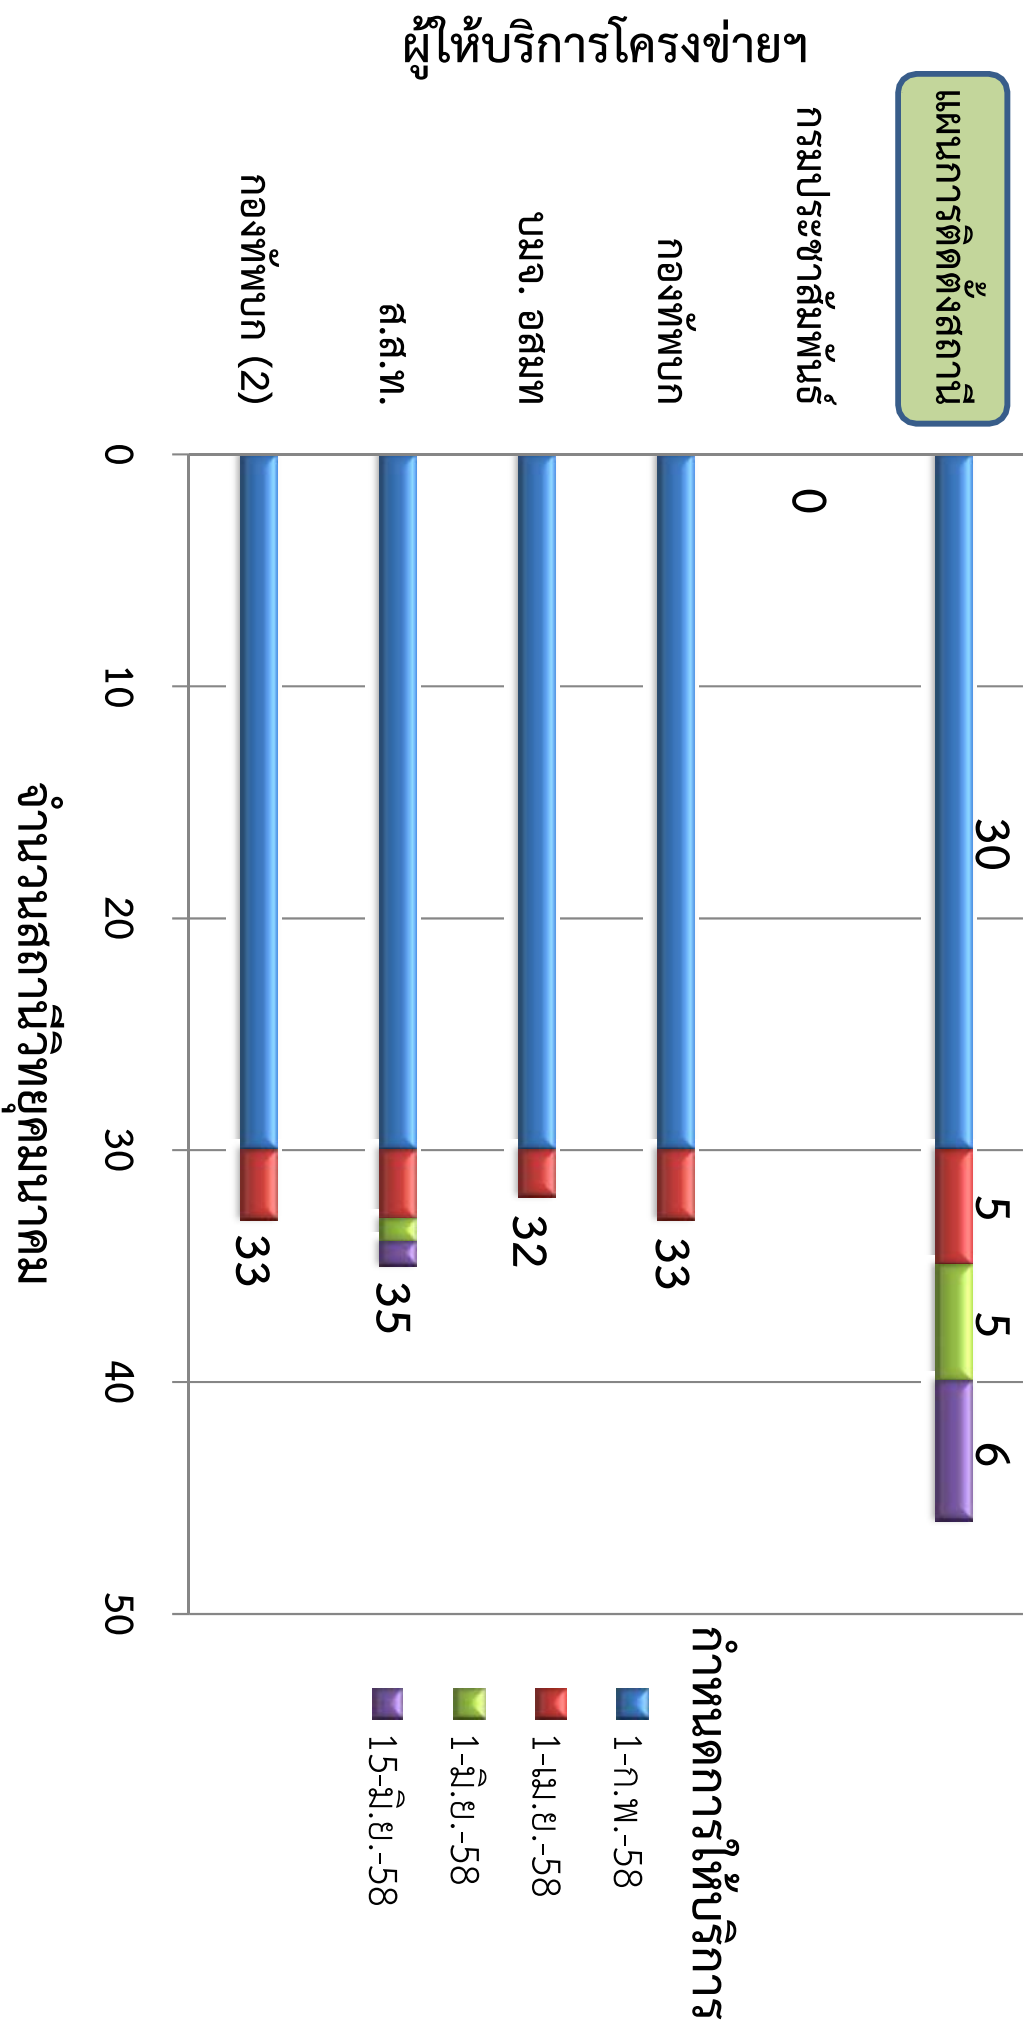

สถานะการดำเนินการติดตั้งสถานีวิทยุคมนาคมเพื่อให้บริการ โครงข่ายโทรทัศน์ภาคพื้นดินในระบบดิจิทัล

ผลการดำเนินการเพื่อให้บริการโครงข่ายโทรทัศนภาคพื้นดินในระบบดิจิทัล ปีที่ 1

สถานีวิทยุคมนาคม	ผู้ให้บริการโครงข่ายโทรทัศนภาคพื้นดินในระบบดิจิทัล				
	กรมประชาสัมพันธ์	กองทัพบก	บมจ. อสมท	ส.ส.ท.	กองทัพบก (2)
กรุงเทพฯ	x	✓	✓	✓	✓
นครราชสีมา	x	✓	✓	✓	✓
เชียงใหม่	x	✓	✓	✓	✓
สงขลา	x	✓	✓	✓	✓
อุบลราชธานี	x	✓	✓	✓	✓
สุราษฎร์ธานี	x	✓	✓	✓	✓
ระยอง	x	✓	✓	✓	✓
สิงห์บุรี	x	✓	✓	✓	✓
สุโขทัย	x	✓	✓	✓	✓
ขอนแก่น	x	✓	✓	✓	✓
อุดรธานี	x	✓	✓	✓	✓
หัวหิน	x	✓	✓	✓	✓

ผลการดำเนินการเพื่อให้บริการโครงข่ายโทรทัศนภาคพื้นดินในระบบดิจิทัล ปีที่ 2

สถานีวิทยุคมนาคม	ผู้ให้บริการโครงข่ายโทรทัศนภาคพื้นดินในระบบดิจิทัล				
	กรมประชาสัมพันธ์	กองทัพบก	บมจ. อสมท	ส.ส.ท.	กองทัพบก (2)
ร้อยเอ็ด	x	✓	✓	✓	✓
เชียงราย	x	✓	✓	✓	✓
สระแก้ว	x	✓	✓	✓	✓
นครสวรรค์	x	✓	✓	✓	✓
นครศรีธรรมราช	x	✓	✓	✓	✓
ภูเก็ต	x	✓	✓	✓	✓
ตรัง	x	✓	✓	✓	✓
สุรินทร์	x	✓	✓	✓	✓
สกลนคร	x	✓	✓	✓	✓
ลำปาง	x	✓	✓	✓	✓
น่าน	x	✓	✓	✓	✓
เพชรบูรณ์	x	✓	✓	✓	✓
ประจวบคีรีขันธ์	x	✓	✓	✓	✓
กาญจนบุรี	x	✓	✓	✓	✓
ชุมพร	x	✓	✓	✓	✓
ตราด	x	✓	✓	✓	✓
มุกดาหาร	x	✓	✓	✓	✓
ตาก	x	✓	✓	✓	✓
แม่ฮ่องสอน	x	✓	x	✓	✓
ระนอง	x	x	x	x	x
เลย	x	✓	✓	✓	✓
ชัยภูมิ	x	✓	✓	✓	✓
แพร่	x	x	x	x	x
สตูล	x	x	x	x	x
อุดรดิตถ์	x	x	x	x	x
บึงกาฬ	x	x	x	x	x
ศรีสะเกษ	x	x	x	x	x
ยะลา	x	x	x	✓	x